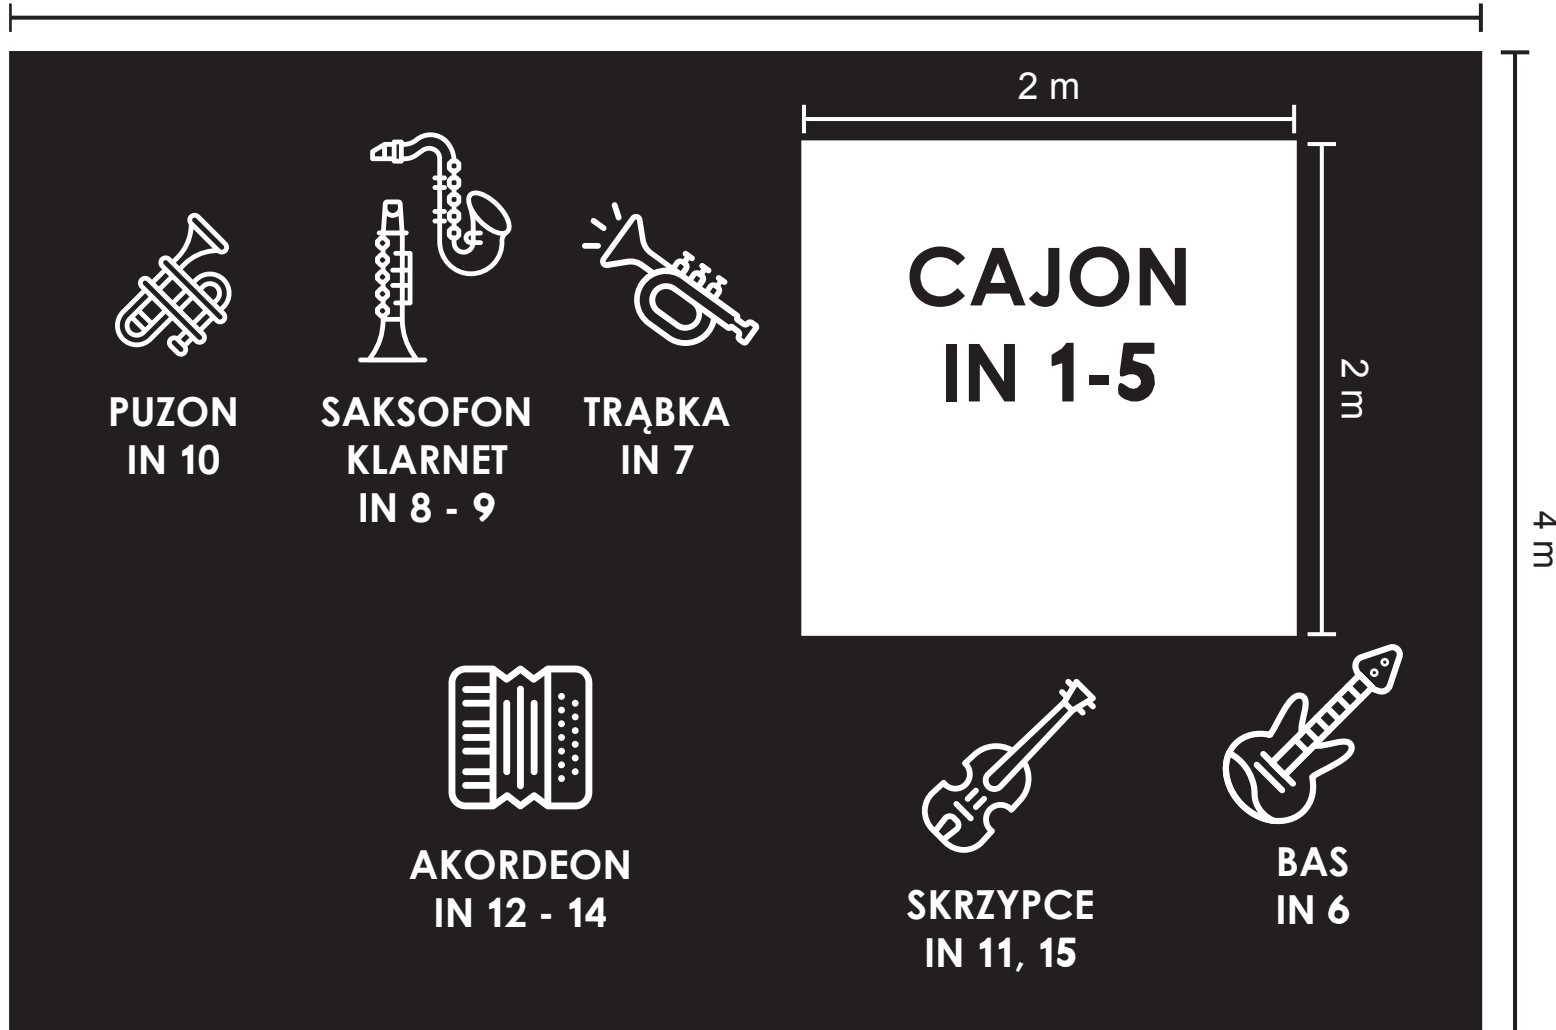

PUBLICZKI

plan sceny

6 m

PUBLICZNOŚĆ